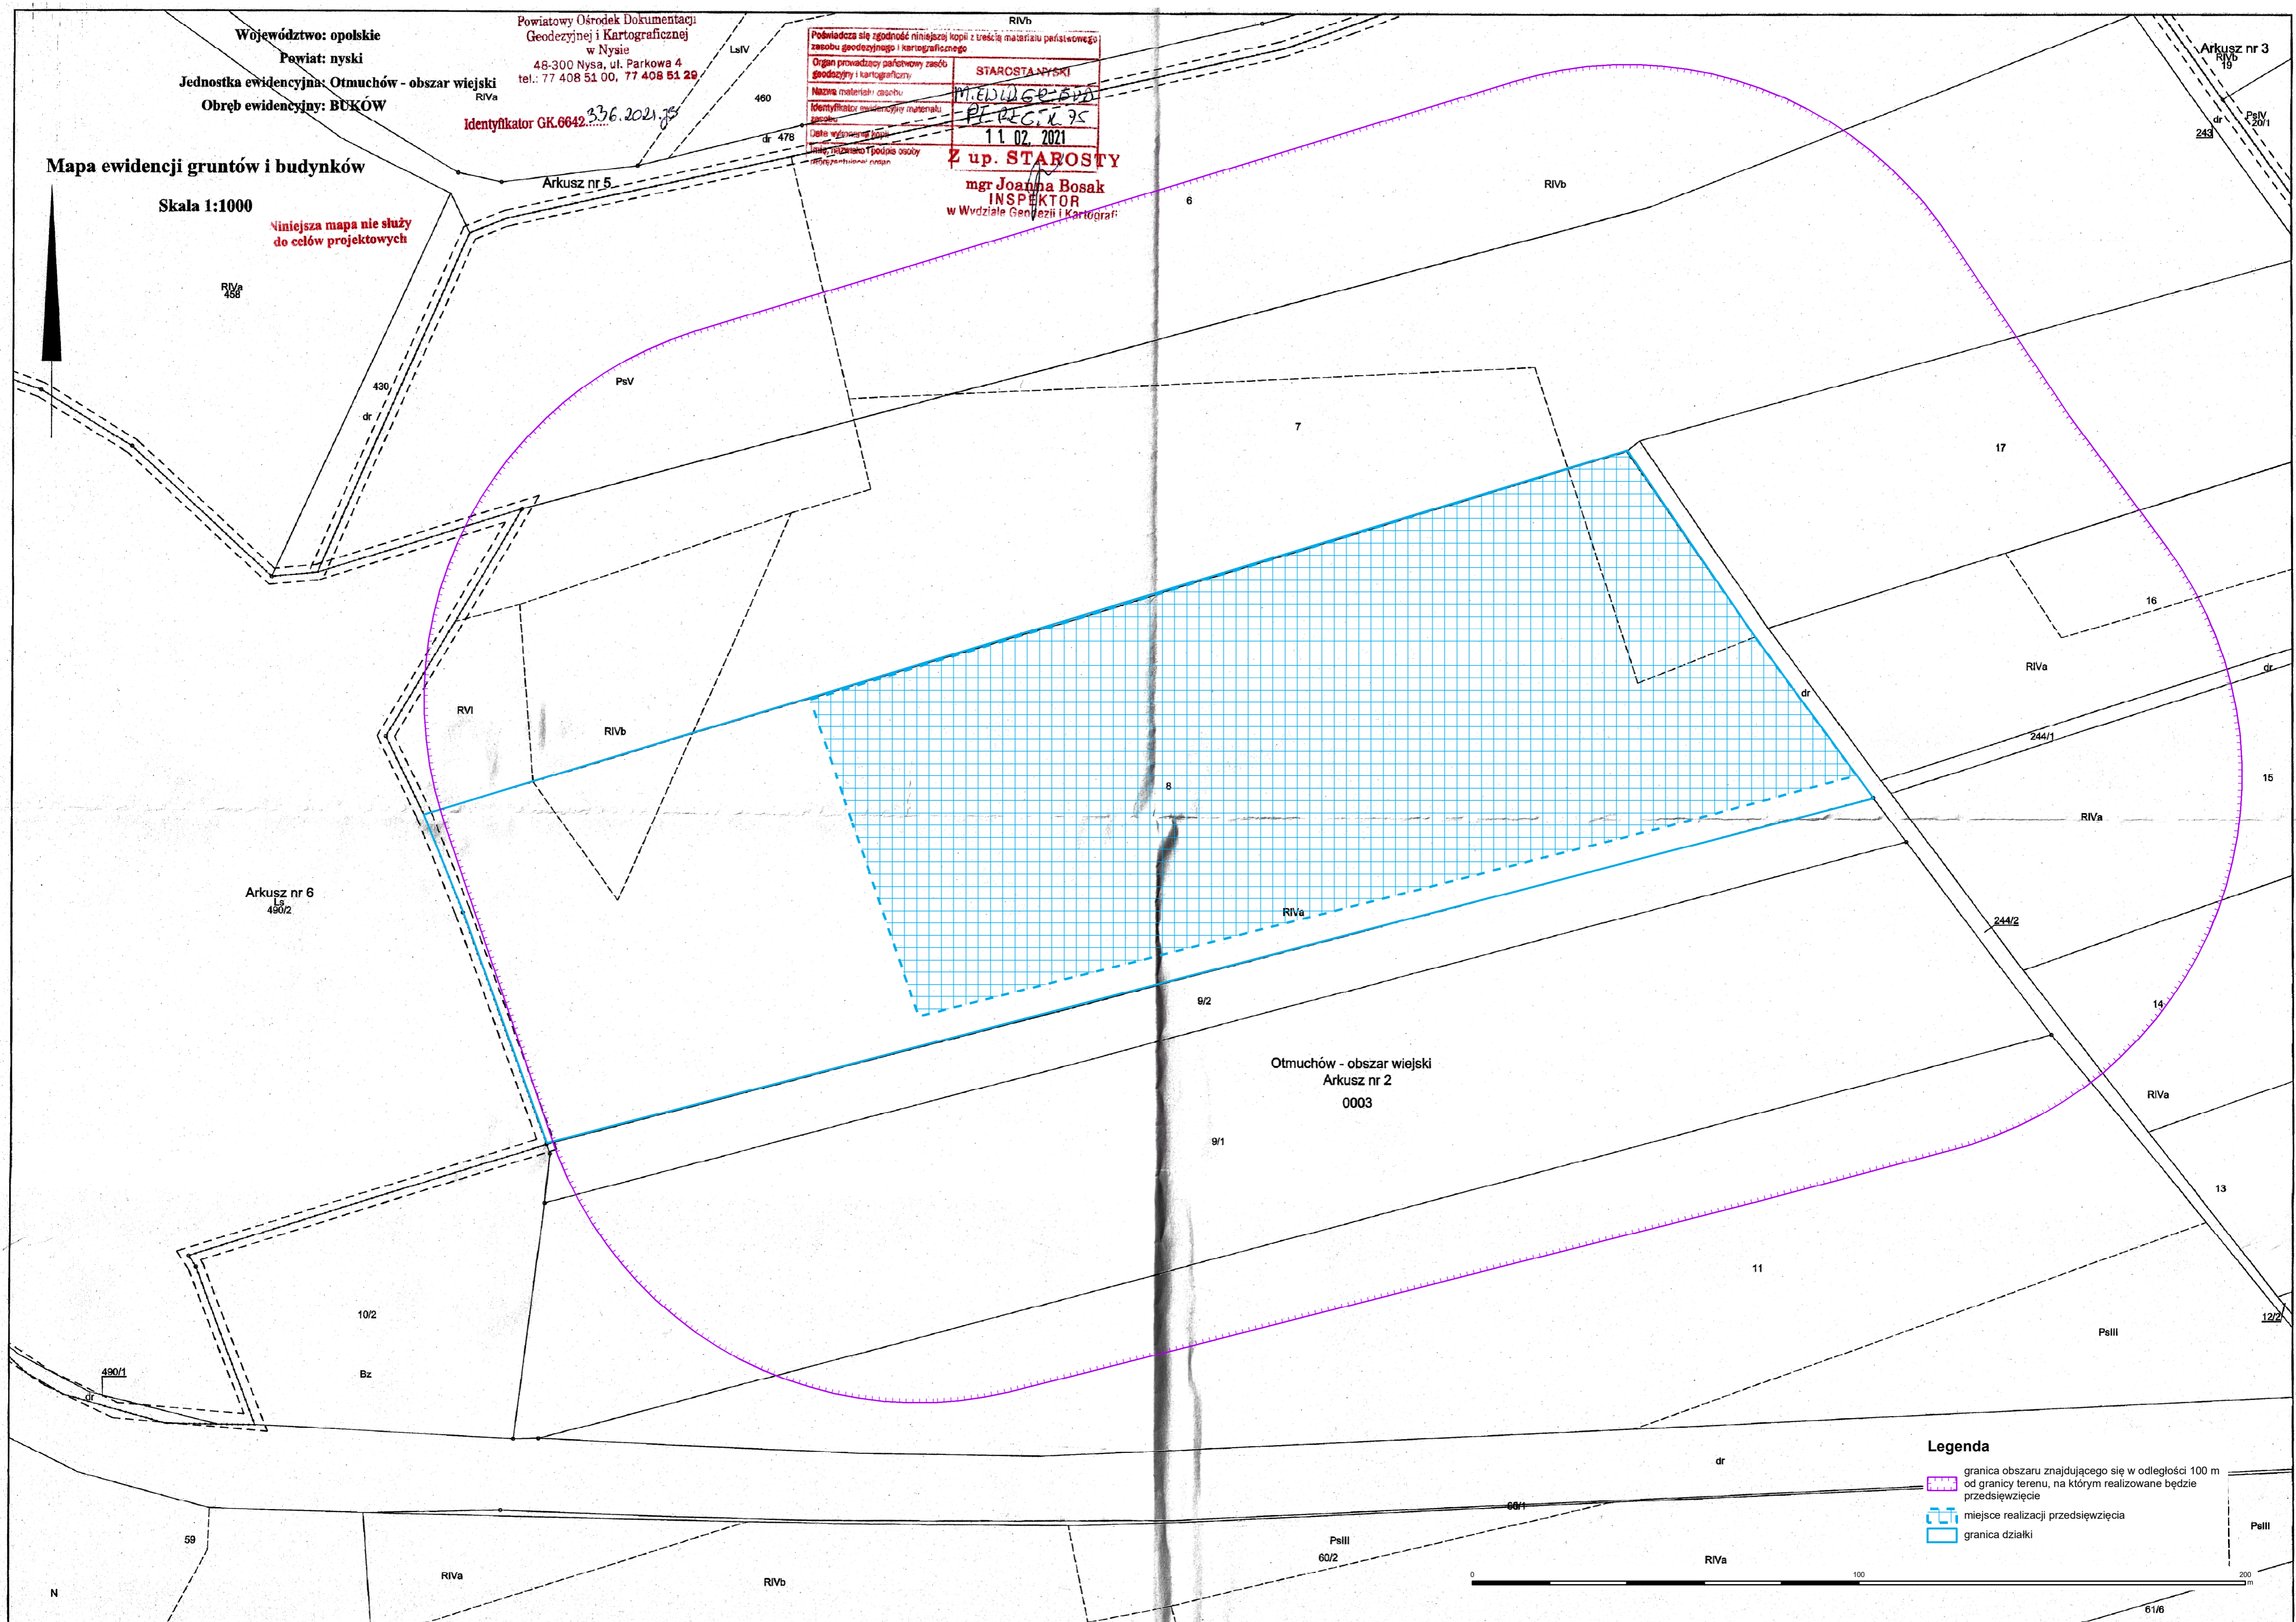

Z up. STAROSTY

mgr Joanna Bosak
INSPEKTOR
w Wydziale Geodezji i Kartografii

Arkusz nr 3

Mapa ewidencji gruntów i budynków

Skala 1:1000

Niniejsza mapa nie służy do celów projektowych

Arkusz nr 6
490/2

Otmuchów - obszar wiejski
Arkusz nr 2
0003

Legenda

- granica obszaru znajdującego się w odległości 100 m od granicy terenu, na którym realizowane będzie przedsięwzięcie
- miejsce realizacji przedsięwzięcia
- granica działki

61/6